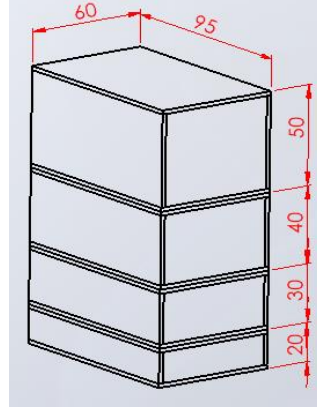

BARKOD:
ÜRÜN KODU : WTF-250
ÜRÜN ADI:SOFT PLYOMETRİK BOX SETİ

BARKOD:
ÜRÜN KODU : KRS-114
ÜRÜN ADI:SOFT PLYOMERİK BOX KÜP MODEL 50X60X70 CM

BARKOD:
ÜRÜN KODU : KRS-116
ÜRÜN ADI:SOFT PLYOMETRİK BOX KÜP 40X50X60 CM

BARKOD:
ÜRÜN KODU : KRS-112
ÜRÜN ADI: CROSSFİT SÜNGER ENGEL 4'LÜ SET

BARKOD:
ÜRÜN KODU : KRS-007
ÜRÜN ADI: DUVAR DARBE YASTIĞI

BARKOD:
ÜRÜN KODU:
ÜRÜN ADI:

BARKOD:
ÜRÜN KODU:
ÜRÜN ADI: